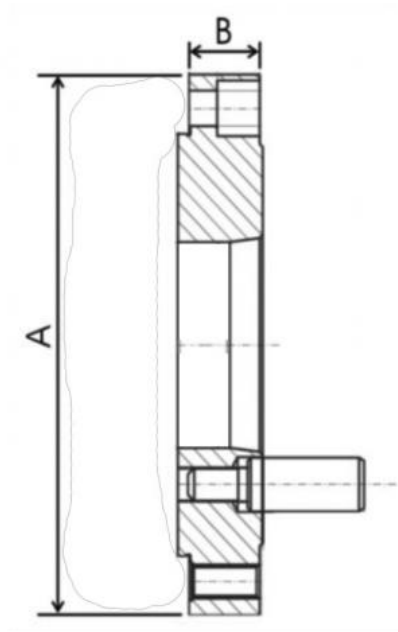

Ocelová příruba pro sklíčidlo s jemným radiálním nastavením Ø 250, DIN 55029-8"

Kód produktu: ZE-FA9-250/8
EAN: 4049794682388
Celní tarif: 8466 2091
Hmotnost: 14,70 kg
Dostupnost: skladem

9 442,15 Kč bez DPH
 14 275,00 Kč **11 425,00 Kč s DPH**
 377,69 € bez DPH
 571,00 € **457,00 € s DPH**

Kuželové upnutí dle DIN 55029, kompletně opracováno.

pro / for Ø mm	KK / Taper	A mm	B mm	F rozteč / PCD mm	E vrtání / Thru-bore mm
125	3	125	36	70,6	35
125	4	125	36	82,6	35
125	5	125	36	104,8	35
160	3	160	37	70,6	42
160	4	160	37	82,6	42
160	5	160	37	104,8	42
200	4	200	37	82,6	55
200	5	200	37	104,8	55
200	6	200	37	133,4	55
250	6	250	37	133,4	76
250	8	250	46	171,4	76
315	8	315	46	171,4	103