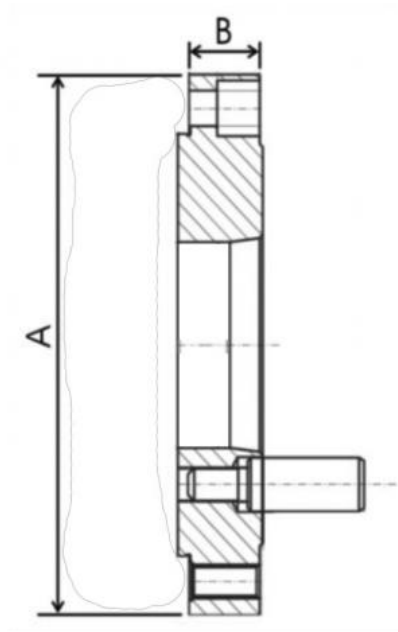

Ocelová příruba pro sklíčidlo s jemným radiálním nastavením Ø 315, DIN 55029-8"

Kód produktu: ZE-FA9-315/8
EAN: 4049794682395
Celní tarif: 8466 2091
Hmotnost: 21,70 kg
Dostupnost: skladem

12 066,12 Kč bez DPH
~~18 250,00 Kč~~ **14 600,00 Kč s DPH**
 482,64 € bez DPH
~~730,00 €~~ **584,00 € s DPH**

Kuželové upnutí dle DIN 55029, kompletně opracováno.

pro / for Ø mm	KK / Taper	A mm	B mm	F rozteč / PCD mm	E vrtání / Thru-bore mm
125	3	125	36	70,6	35
125	4	125	36	82,6	35
125	5	125	36	104,8	35
160	3	160	37	70,6	42
160	4	160	37	82,6	42
160	5	160	37	104,8	42
200	4	200	37	82,6	55
200	5	200	37	104,8	55
200	6	200	37	133,4	55
250	6	250	37	133,4	76
250	8	250	46	171,4	76
315	8	315	46	171,4	103