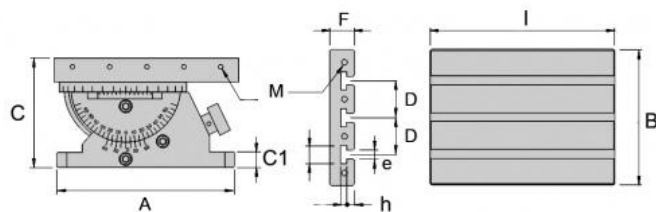

# Otočný upínací stůl 360°. 300 x 220, s nastavitelným úhlem

**Kód produktu:** ZE-KTS-300  
**EAN:** 4049794682401  
**Celní tarif:** 8466 3000  
**Hmotnost:** 48,00 kg  
**Výrobce:** [Zentra](#)  
**Dostupnost:** skladem  
**Způsob přepravy:** spedice

110 700,00 Kč  
73 181,82 Kč bez DPH  
**88 550,00 Kč s DPH**  
4 428,00 €  
2 927,27 € bez DPH  
**3 542,00 € s DPH**

A	C	C1	B	I	D	F	e	h	M	kg
mm	mm	mm	mm	mm	mm	mm	mm	mm	mm	
300	183	25	220	300	60	40	14	22	M8	47