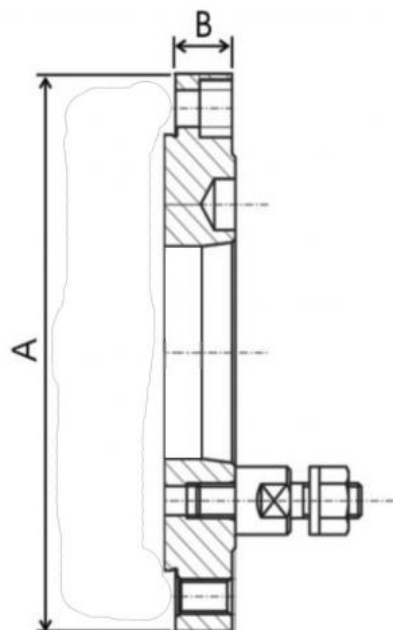

# Ocelová příruba obrobena 315, DIN 55027-6"

**Kód produktu:** ZE-FV7-315/6  
**EAN:** 4049794043660  
**Celní tarif:** 8466 2091  
**Hmotnost:** 19,00 kg  
**Dostupnost:** skladem  
**Způsob přepravy:** spedice

## Parametry

**A** 315  
**F** 133.4

**B** 33  
**Kužel** 6

**E** 103

Tento produkt najdete v našem [KATALOGU na straně 42 \(2021\)](#)