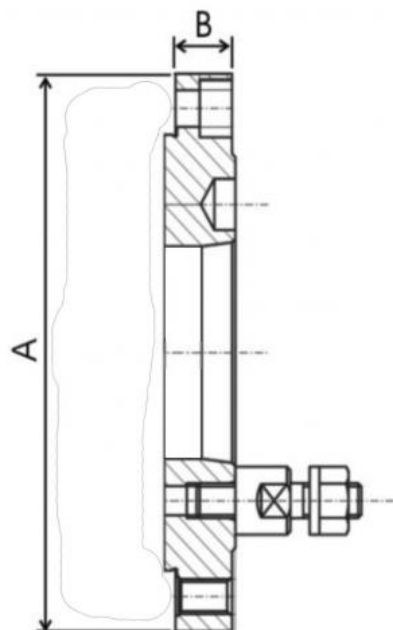

Ocelová příruba obrobena 315, DIN 55027-8"

Kód produktu: ZE-FV7-315/8
EAN: 4049794043677
Celní tarif: 8466 2091
Hmotnost: 18,16 kg
Dostupnost: skladem
Způsob přepravy: spedice

10 702,48 Kč bez DPH

12 950,00 Kč s DPH

428,10 € bez DPH

518,00 € s DPH

Parametry

A 315
F 171.4

B 33
Kužel 8

E 136.2

Tento produkt najdete v našem [KATALOGU na straně 42 \(2021\)](#)