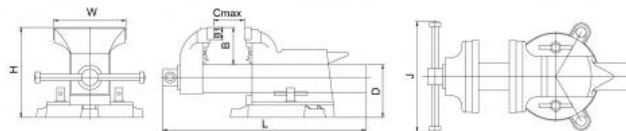

Stolní svěrák BASIC, ocel, BB 100, s čelistmi pro kulatinu

Kód produktu: BAS-SWBS-100
EAN: 4049794079867
Celní tarif: 8205 7000
Hmotnost: 7,00 kg
Dostupnost: skladem

2 541,32 Kč bez DPH
3-850,00 Kč **3 075,00 Kč s DPH**
101,65 € bez DPH
154,00-€ **123,00 € s DPH**

Otočný o 360 st.

Typ / Type	W mm	Cmax mm	H mm	B mm	B1 mm	L mm	J mm	Upínací síla / Clamping force daN	kg
100	104	100	148	61	18	310	178	1760	7
125	127	125	165	68	22	370	198	2250	11
150	154	150	183	78	22	420	228	2740	14
200	205	200	202	87	22	500	238	2940	18
250	253	250	263	100	22	570	263	2940	24