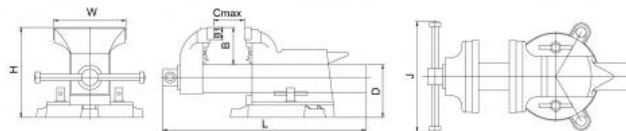

# Stolní svěrák BASIC, ocel, BB 125, s čelistmi pro kulatinu

**Kód produktu:** BAS-SWBS-125  
**EAN:** 4049794079874  
**Celní tarif:** 8205 7000  
**Hmotnost:** 10,50 kg  
**Dostupnost:** skladem

3 388,43 Kč bez DPH  
5-125,00 Kč **4 100,00 Kč s DPH**  
135,54 € bez DPH  
205,00-€ **164,00 € s DPH**

Otočný o 360 st.

Typ / Type	W mm	Cmax mm	H mm	B mm	B1 mm	L mm	J mm	Upínací síla / Clamping force daN	kg
100	104	100	148	61	18	310	178	1760	7
125	127	125	165	68	22	370	198	2250	11
150	154	150	183	78	22	420	228	2740	14
200	205	200	202	87	22	500	238	2940	18
250	253	250	263	100	22	570	263	2940	24