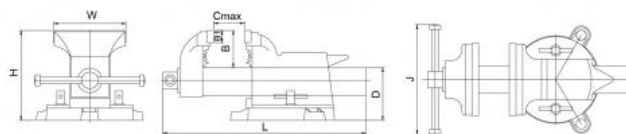

Stolní svěrák BASIC, ocel, BB 150, s čelistmi pro kulatinu

Kód produktu: BAS-SWBS-150
EAN: 4049794079881
Celní tarif: 8205 7000
Hmotnost: 14,00 kg
Dostupnost: skladem

4 256,20 Kč bez DPH
6-425,00-Kč **5 150,00 Kč s DPH**
170,25 € bez DPH
257,00-€ **206,00 € s DPH**

Otočný o 360 st.

Typ / Type	W mm	Cmax mm	H mm	B mm	B1 mm	L mm	J mm	Upínací síla / Clamping force daN	kg
100	104	100	148	61	18	310	178	1760	7
125	127	125	165	68	22	370	198	2250	11
150	154	150	183	78	22	420	228	2740	14
200	205	200	202	87	22	500	238	2940	18
250	253	250	263	100	22	570	263	2940	24