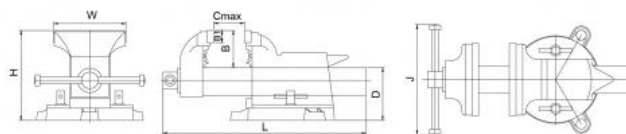

Stolní svěrák BASIC, ocel, BB 200, s čelistmi pro kulatinu

Kód produktu: BAS-SWBS-200
EAN: 4049794079898
Celní tarif: 8205 7000
Hmotnost: 18,00 kg
Dostupnost: skladem

5 619,83 Kč bez DPH
8-500,00-Kč **6 800,00 Kč s DPH**
224,79 € bez DPH
340,00-€ **272,00 € s DPH**

Otočný o 360 st.

Typ / Type	W mm	Cmax mm	H mm	B mm	B1 mm	L mm	J mm	Upínací síla / Clamping force daN	kg
100	104	100	148	61	18	310	178	1760	7
125	127	125	165	68	22	370	198	2250	11
150	154	150	183	78	22	420	228	2740	14
200	205	200	202	87	22	500	238	2940	18
250	253	250	263	100	22	570	263	2940	24