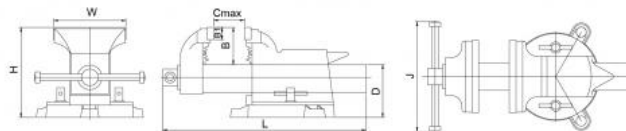

Stolní svěrák BASIC, ocel, BB 200, s čelistmi pro kulatinu

Kód produktu: BAS-SWBS-200
EAN: 4049794079898
Celní tarif: 8205 7000
Hmotnost: 18,00 kg
Dostupnost: skladem

5 619,83 Kč bez DPH
8-500,00-Kč **6 800,00 Kč s DPH**
224,79 € bez DPH
340,00-€ **272,00 € s DPH**

Otočný o 360 st.

Typ / Type	W mm	Cmax mm	H mm	B mm	B1 mm	L mm	J mm	Upínací síla / Clamping force daN	kg
100	104	100	148	61	18	310	178	1760	7
125	127	125	165	68	22	370	198	2250	11
150	154	150	183	78	22	420	228	2740	14
200	205	200	202	87	22	500	238	2940	18
250	253	250	263	100	22	570	263	2940	24