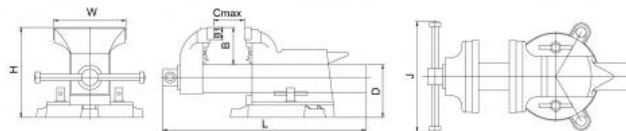

Stolní svěrák BASIC, ocel, BB 250, s čelistmi pro kulatinu

Kód produktu: BAS-SWBS-250
EAN: 4049794079904
Celní tarif: 8205 7000
Hmotnost: 24,00 kg
Dostupnost: skladem

8 636,36 Kč bez DPH
13 075,00 Kč **10 450,00 Kč s DPH**
345,45 € bez DPH
523,00-€ **418,00 € s DPH**

Otočný o 360 st.

Typ / Type	W mm	Cmax mm	H mm	B mm	B1 mm	L mm	J mm	Upínací síla / Clamping force daN	kg
100	104	100	148	61	18	310	178	1760	7
125	127	125	165	68	22	370	198	2250	11
150	154	150	183	78	22	420	228	2740	14
200	205	200	202	87	22	500	238	2940	18
250	253	250	263	100	22	570	263	2940	24