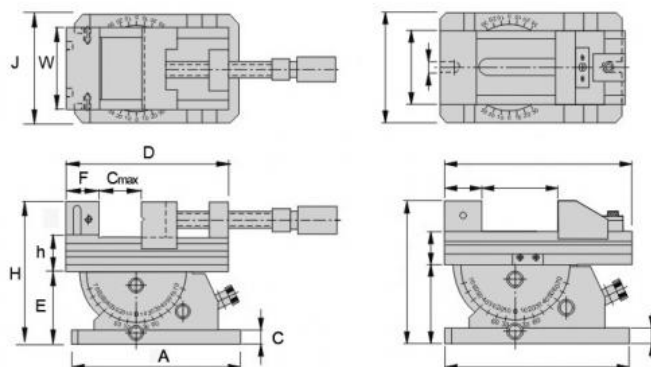

Sinusový svěrák, hydraulický, 2 úrovnňový TMV-SBH 125

Kód produktu: 14-TMV-SBH-125
EAN: 4049794682555
Celní tarif: 8466 2098
Hmotnost: 58,00 kg
Dostupnost: skladem
Způsob přepravy: spedice

113 825,00 Kč 75 247,93 Kč bez DPH
91 050,00 Kč s DPH
 4 553,00 € 3 009,92 € bez DPH
3 642,00 € s DPH

Nastavitelný ve 2 úrovních. Otočný o 360 st., náklonný 45 st.

Typ / Type	A mm	W mm	D mm	E mm	F mm	Cmax mm	H mm	h mm	C mm	kg
SBH-125	300	125	300	128	60	165	218	50	25	57

Tento produkt najdete v našem [KATALOGU na straně 154 \(2021\)](#)