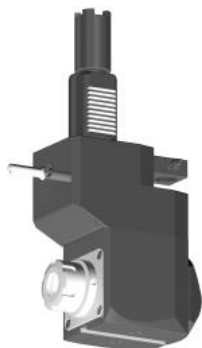

Úhlová hlava pro Haas, levá, krátká, VDI 40, ER 32 x 69, stejnosměrný chod

Kód produktu: 47-ST-WL-40-32GRVK
EAN: 4049794682661
Celní tarif: 8466 1031
Hmotnost: 6,00 kg
Dostupnost: do týdne

45 020,66 Kč bez DPH
 68 100,00 Kč **54 475,00 Kč s DPH**
 1 800,83 € bez DPH
 2 724,00 € **2 179,00 € s DPH**

Tlak chladiva do 20 bar, zapouzdřená ložiska, určeno pro vysoké otáčky.

VDI	Kleština / Collet	IK IC	Směr / Direction	C mm	A1 mm	A mm	L mm	F mm	E mm	B mm	Převod / Ratio	Max. moment / Max. torque Nm	Otáčky / Speed min-1
40	ER 32	-	links/levý	80	91	56	63	82	36	75	1 : 1	50	6000
40	ER 32	✓	links/levý	69	91	56	63	82	36	75	1 : 1	50	6000