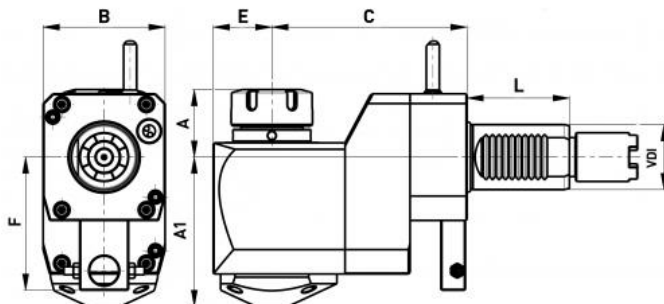

Úhlová hlava pro Haas, levá, krátká, VDI 40, ER 32 x 69, stejnosměrný chod

Kód produktu: 47-ST-WL-40-32GRVK
EAN: 4049794682661
Celní tarif: 8466 1031
Hmotnost: 6,00 kg
Dostupnost: do týdne

45 020,66 Kč bez DPH
 68 100,00 Kč **54 475,00 Kč s DPH**
 1 800,83 € bez DPH
 2 724,00 € **2 179,00 € s DPH**

Tlak chladiva do 20 bar, zapouzdřená ložiska, určeno pro vysoké otáčky.

VDI	Kleština / Collet	IK IC	Směr / Direction	C mm	A1 mm	A mm	L mm	F mm	E mm	B mm	Převod / Ratio	Max. moment / Max. torque Nm	Otáčky / Speed min-1
40	ER 32	-	links/levý	80	91	56	63	82	36	75	1 : 1	50	6000
40	ER 32	✓	links/levý	69	91	56	63	82	36	75	1 : 1	50	6000