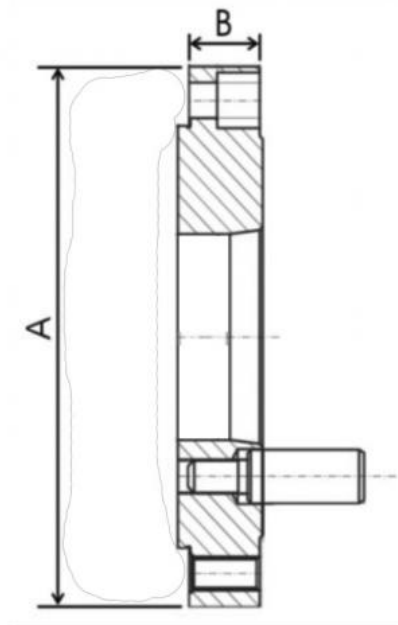

Ocelová příruba obrobena 250, DIN 55029-6"

Kód produktu: ZE-FV9-250/6
EAN: 4049794044339
Celní tarif: 8466 2091
Hmotnost: 11,35 kg
Dostupnost: skladem

4 979,34 Kč bez DPH
7 525,00 Kč **6 025,00 Kč s DPH**
199,17 € bez DPH
301,00-€ **241,00 € s DPH**

Parametry

A 250
F 133.4

B 36.5
Kužel 6

E 103

Tento produkt najdete v našem [KATALOGU na straně 42 \(2021\)](#)