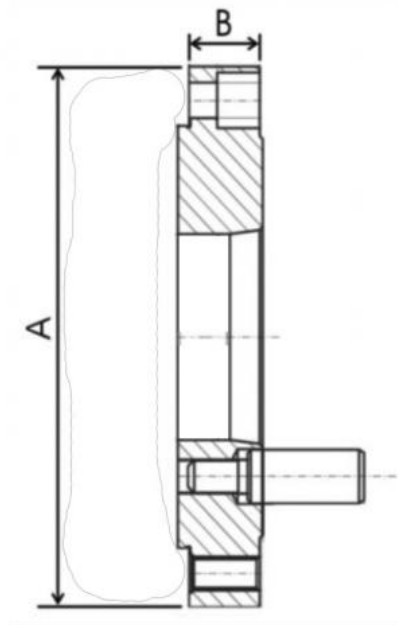

# Ocelová příruba obrobena 250, DIN 55029-8"

**Kód produktu:** ZE-FV9-250/8  
**EAN:** 4049794044346  
**Celní tarif:** 8466 2091  
**Hmotnost:** 11,60 kg  
**Dostupnost:** skladem

4 979,34 Kč bez DPH  
7 525,00 Kč **6 025,00 Kč s DPH**  
199,17 € bez DPH  
301,00-€ **241,00 € s DPH**

## Parametry

<b>A</b>	250	<b>B</b>	39	<b>E</b>	136.2
<b>F</b>	171.4	<b>Kužel</b>	8		

Tento produkt najdete v našem [KATALOGU na straně 42 \(2021\)](#)