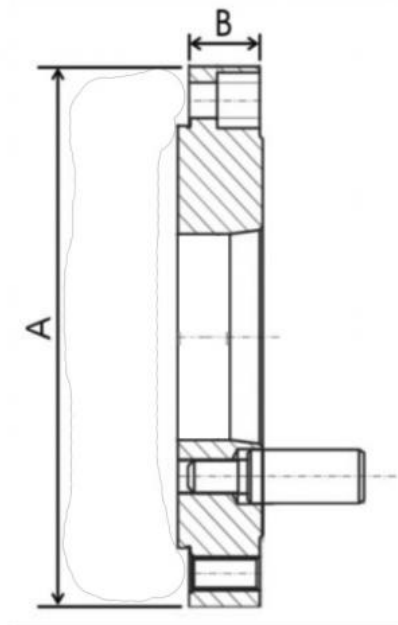

Ocelová příruba obrobena 315, DIN 55029-6"

Kód produktu: ZE-FV9-315/6
EAN: 4049794044353
Celní tarif: 8466 2091
Hmotnost: 21,54 kg
Dostupnost: skladem
Způsob přepravy: spedice

13 750,00 Kč 9 090,91 Kč bez DPH
11 000,00 Kč s DPH
550,00 € 363,64 € bez DPH
440,00 € s DPH

Parametry

A 315
F 133.4

B 39.5
Kužel 6

E 103

Tento produkt najdete v našem [KATALOGU na straně 42 \(2021\)](#)