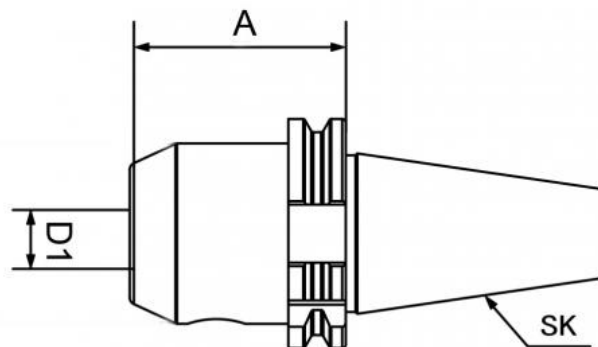

Upínací pouzdro Weldon DIN 69871, SK 40, Ø 40 x 120

Kód produktu: 13-7625-40-40-120
EAN: 4049794018156
Celní tarif: 8466 1038
Hmotnost: 4,35 kg
Dostupnost: skladem

1 549,59 Kč bez DPH
2 350,00 Kč **1 875,00 Kč s DPH**
61,98 € bez DPH
94,00 € **75,00 € s DPH**

Velikost / Size	D1 / mm	A mm
SK 40	16	63
SK 40	16	100
SK 40	16	160
SK 40	18	63
SK 40	18	100
SK 40	18	160
SK 40	20	63
SK 40	20	100
SK 40	20	160
SK 40	22	63
SK 40	25	100
SK 40	25	160
SK 40	32	100
SK 40	32	160
SK 40	40	120