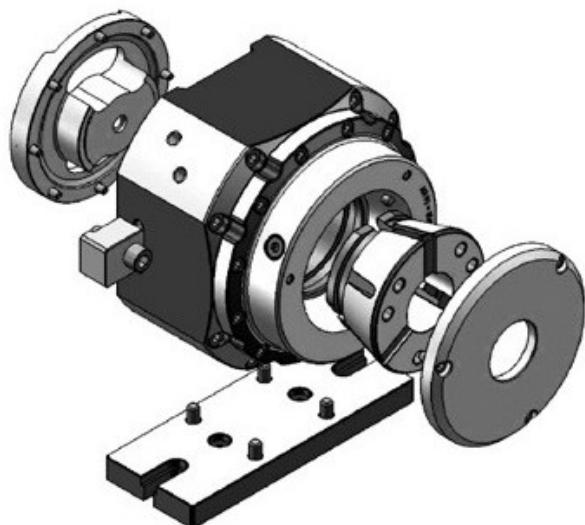

Pneumatické upínací kleštinové sklíčidlo pro kleštinové hlavy

Kód produktu: 14-PSM-SK65
EAN: 4049794079928
Celní tarif: 8466 2091
Hmotnost: 10,50 kg
Dostupnost: skladem

41 528,93 Kč bez DPH
62-825,00-Kč **50 250,00 Kč s DPH**
1 661,16 € bez DPH
2-513,00-€ **2 010,00 € s DPH**

vhodné pro kleštinové hlavy vel.65, možné nasazení více jednotek vedle sebe, horizontálně i vertikálně

Tento produkt najdete v našem [KATALOGU na straně 64 \(2024\)](#)