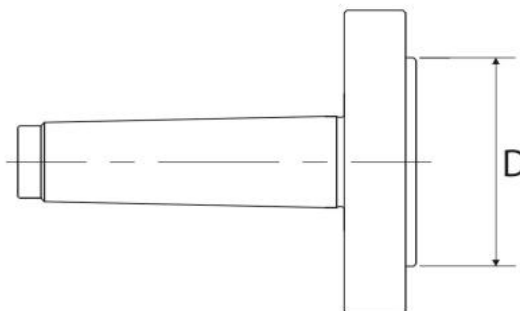

Pevné příruby MK 2 Ø 80

Kód produktu: ZE-FMF-2/80
EAN: 4049794068038
Celní tarif: 8466 2091
Hmotnost: 0,70 kg
Dostupnost: skladem

1 756,20 Kč bez DPH
2 650,00 Kč **2 125,00 Kč s DPH**
70,25 € bez DPH
106,00 € **85,00 € s DPH**

pro sklíčidla se středovým upínáním

Parametry

A 80

D 55

MK 2

Tento produkt najdete v našem [KATALOGU na straně 43 \(2021\)](#)