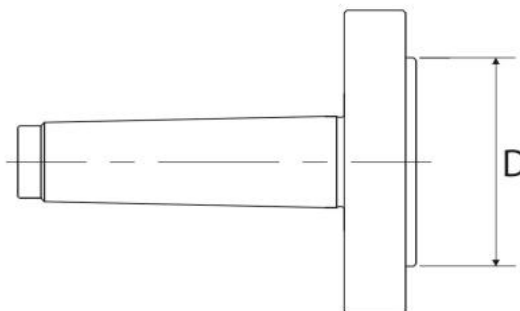

Pevné příruby MK 2 Ø 100

Kód produktu: ZE-FMF-2/100
EAN: 4049794068045
Celní tarif: 8466 2091
Hmotnost: 0,90 kg
Dostupnost: skladem

1 859,50 Kč bez DPH
2 825,00 Kč **2 250,00 Kč s DPH**
74,38 € bez DPH
113,00 € **90,00 € s DPH**

pro sklíčidla se středovým upínáním

Parametry

A 100

D 72

MK 2

Tento produkt najdete v našem [KATALOGU na straně 43 \(2021\)](#)