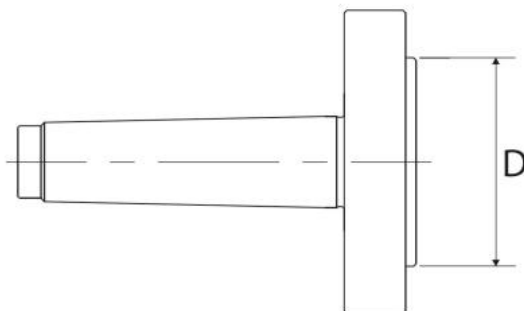

# Pevné příruby MK 2 Ø 125

**Kód produktu:** ZE-FMF-2/125  
**EAN:** 4049794068052  
**Celní tarif:** 8466 2091  
**Hmotnost:** 1,10 kg  
**Dostupnost:** skladem

1 900,83 Kč bez DPH  
~~2 875,00 Kč~~ **2 300,00 Kč s DPH**  
76,03 € bez DPH  
115,00 € **92,00 € s DPH**

pro sklíčidla se středovým upínáním

## Parametry

**A** 125

**D** 95

**MK** 2

Tento produkt najdete v našem [KATALOGU na straně 43 \(2021\)](#)