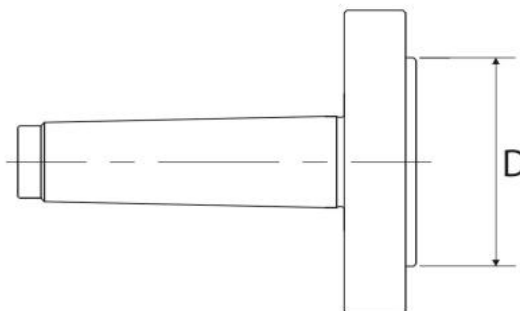

Pevné příruby MK 2 Ø 125

Kód produktu: ZE-FMF-2/125
EAN: 4049794068052
Celní tarif: 8466 2091
Hmotnost: 1,10 kg
Dostupnost: skladem

1 900,83 Kč bez DPH
~~2 875,00 Kč~~ **2 300,00 Kč s DPH**
76,03 € bez DPH
115,00 € **92,00 € s DPH**

pro sklíčidla se středovým upínáním

Parametry

A 125

D 95

MK 2

Tento produkt najdete v našem [KATALOGU na straně 43 \(2021\)](#)