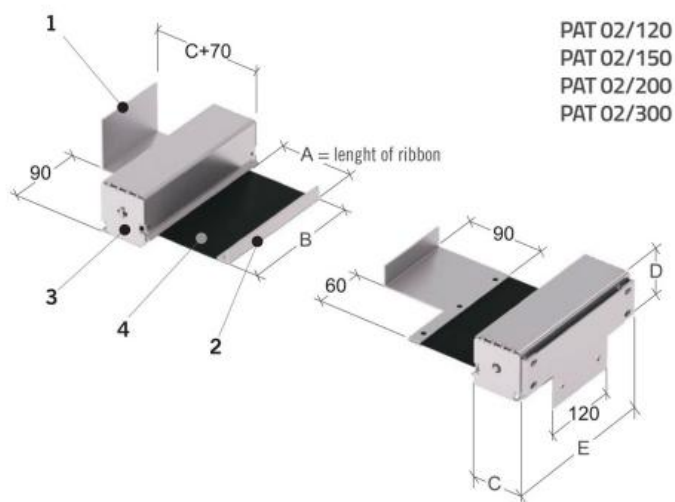

Roletový kryt šroubů pohonu 1200 mm

Kód produktu: ZE-RSS-1200-SB
EAN: 4049794683583
Celní tarif: 8466 3000
Hmotnost: 1,90 kg
Výrobce: [PECNOPIU](#)
Dostupnost: skladem

28 125,00 Kč **22 500,00 Kč s DPH** 18 595,04 Kč bez DPH
 1 125,00 € **900,00 € s DPH** 743,80 € bez DPH

dvodílný, pro zakrytí šroubů pohonu

z dvovrstvého textilního materiálu, odolného proti chladící kapalivě a teple

s montážní destičkou k připevnění na lože soustruhu, automatické navíjení pásu

A max. mm	B mm	C mm	D mm	E mm
(2x) 1200	150	55	58	185
(2x) 1500	200	60	65	235
(2x) 2000	200	70	70	235
(2x) 3000	250	90	90	285