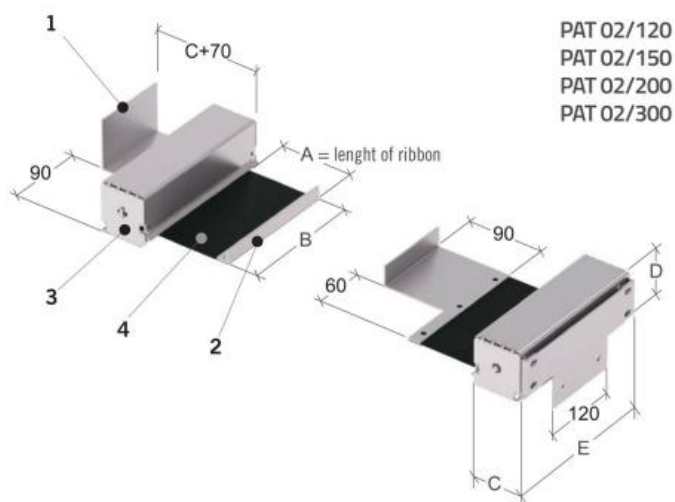

Roletový kryt šroubů pohonu 1500 mm

Kód produktu: ZE-RSS-1500-SB
EAN: 4049794683590
Celní tarif: 8466 3000
Hmotnost: 2,50 kg
Výrobce: [PECNOPIU](#)
Dostupnost: skladem

31 350,00 Kč 20 723,14 Kč bez DPH
25 075,00 Kč s DPH
 1-254,00 € 828,93 € bez DPH
1 003,00 € s DPH

dvodílný, pro zakrytí šroubů pohonu

z dvovrstvého textilního materiálu, odolného proti chladící kapalivě a teple

s montážní destičkou k připevnění na lože soustruhu, automatické navíjení pásu

A max. mm	B mm	C mm	D mm	E mm
(2x) 1200	150	55	58	185
(2x) 1500	200	60	65	235
(2x) 2000	200	70	70	235
(2x) 3000	250	90	90	285