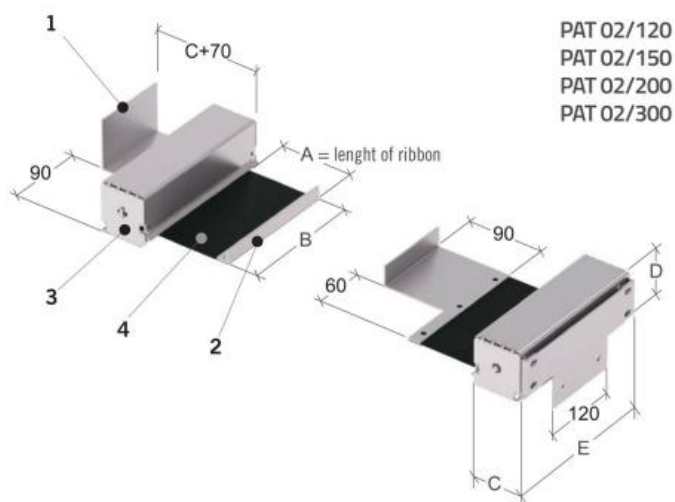

Roletový kryt šroubů pohonu 1500 mm

Kód produktu: ZE-RSS-1500-SB
EAN: 4049794683590
Celní tarif: 8466 3000
Hmotnost: 2,50 kg
Výrobce: [PECNOPIU](#)
Dostupnost: skladem

31 350,00 Kč **25 075,00 Kč s DPH**
 20 723,14 Kč bez DPH
 1 254,00 € **1 003,00 € s DPH**
 828,93 € bez DPH

dvodílný, pro zakrytí šroubů pohonu

z dvovrstvého textilního materiálu, odolného proti chladící kapalivě a teple

s montážní destičkou k připevnění na lože soustruhu, automatické navíjení pásu

A max. mm	B mm	C mm	D mm	E mm
(2x) 1200	150	55	58	185
(2x) 1500	200	60	65	235
(2x) 2000	200	70	70	235
(2x) 3000	250	90	90	285