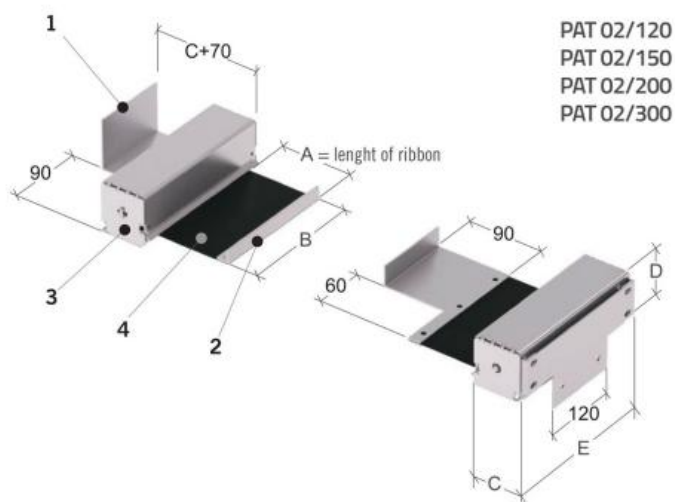

# Roletový kryt šroubů pohonu 2000 mm

**Kód produktu:** ZE-RSS-2000-SB  
**EAN:** 4049794683606  
**Celní tarif:** 8466 3000  
**Hmotnost:** 3,50 kg  
**Výrobce:** [PECNOPIU](#)  
**Dostupnost:** skladem

s montážní destičkou k připevnění na lože soustruhu, automatické navíjení pásu

max. mm	B mm	C mm	D mm	E mm
(2x) 1200	150	55	58	185
(2x) 1500	200	60	65	235
<b>(2x) 2000</b>	<b>200</b>	<b>70</b>	<b>70</b>	<b>235</b>
(2x) 3000	250	90	90	285