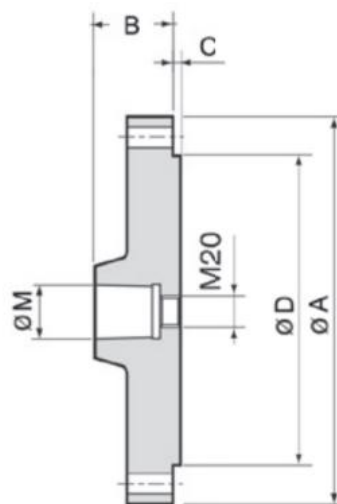

Příruba pro základní držák MT Ø 200

Kód produktu: 13-FFL-200
EAN: 4049794073131
Celní tarif: 8466 2091
Hmotnost: 12,00 kg
Dostupnost: do týdne

17 603,31 Kč bez DPH
26 625,00 Kč **21 300,00 Kč s DPH**
704,13 € bez DPH
1 065,00 € **852,00 € s DPH**

pro sklíčidla podle DIN 6350; pro základní těleso typu MGK/FGK

Parametry

A	200	B	50.5	C	3.5
D	160	F	176	G	11
M	35				

Tento produkt najdete v našem [KATALOGU na straně 43 \(2021\)](#)