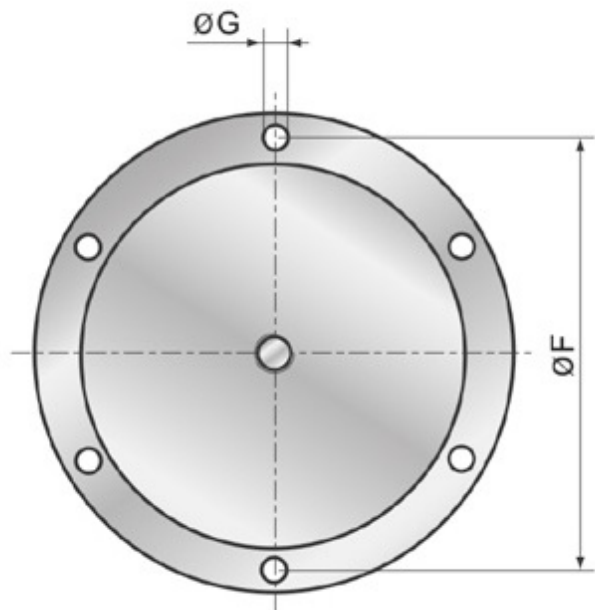

Příruba pro základní držák MT Ø 200

Kód produktu: 13-FFL-200
EAN: 4049794073131
Celní tarif: 8466 2091
Hmotnost: 12,00 kg
Dostupnost: do týdne

17 603,31 Kč bez DPH
26 625,00 Kč **21 300,00 Kč s DPH**
704,13 € bez DPH
1 065,00 € **852,00 € s DPH**

pro sklíčidla podle DIN 6350; pro základní těleso typu MGK/FGK

Parametry

A	200	B	50.5	C	3.5
D	160	F	176	G	11
M	35				

Tento produkt najdete v našem [KATALOGU na straně 43 (2021)](#)