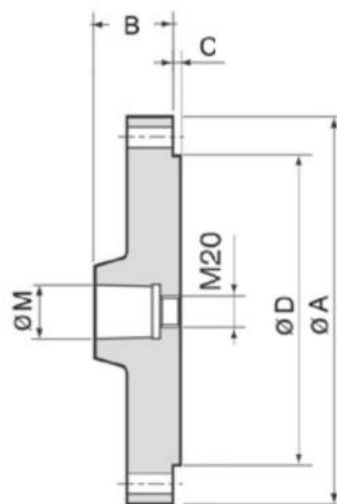

Příruba pro základní držák MT Ø 200

Kód produktu: 13-FFL-200
EAN: 4049794073131
Celní tarif: 8466 2091
Hmotnost: 12,00 kg
Dostupnost: do týdne

17 603,31 Kč bez DPH
26 625,00 Kč **21 300,00 Kč s DPH**
704,13 € bez DPH
1 065,00 € **852,00 € s DPH**

pro sklíčidla podle DIN 6350; pro základní těleso typu MGK/FGK

Parametry

A	200
D	160
M	35

B	50.5
F	176

C	3.5
G	11

Tento produkt najdete v našem [KATALOGU na straně 43 \(2021\)](#)