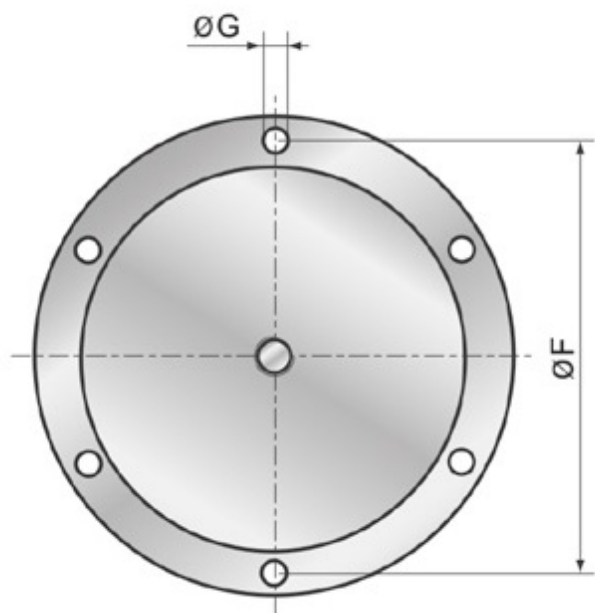

Příruba pro základní držák MT Ø 200

Kód produktu: 13-FFL-200
EAN: 4049794073131
Celní tarif: 8466 2091
Hmotnost: 12,00 kg
Dostupnost: do týdne

17 603,31 Kč bez DPH
26 625,00 Kč **21 300,00 Kč s DPH**
704,13 € bez DPH
1 065,00 € **852,00 € s DPH**

pro sklíčidla podle DIN 6350; pro základní těleso typu MGK/FGK

Parametry

A	200
D	160
M	35

B	50.5
F	176

C	3.5
G	11

Tento produkt najdete v našem [KATALOGU na straně 43 (2021)](#)