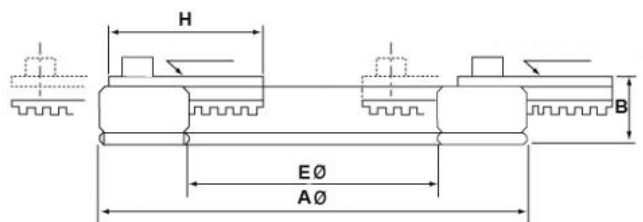

Upínací přípravky pro otáčení čelistí pro soustružnická sklíčidla 200/3–315/3

Kód produktu: ZE-ADP3-315
EAN: 4049794060483
Celní tarif: 8466 2091
Hmotnost: 6,00 kg
Dostupnost: skladem

17 665,29 Kč bez DPH
26 725,00 Kč **21 375,00 Kč s DPH**
706,61 € bez DPH
1 069,00 € **855,00 € s DPH**

Parametry

A	248	B	31
H	80	kg	6
Pro	200-315	Rozsah	100-190/220-300

E	160
Max.up.síla daN	1710
U/min max	600

Tento produkt najdete v našem [KATALOGU na straně 48 \(2021\)](#)