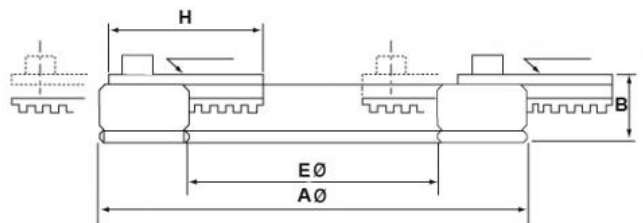

Upínací přípravky pro otáčení čelistí pro soustružnická sklíčidla 200/3–315/3

Kód produktu: ZE-ADP3-315
EAN: 4049794060483
Celní tarif: 8466 2091
Hmotnost: 6,00 kg
Dostupnost: skladem

17 665,29 Kč bez DPH
26 725,00 Kč **21 375,00 Kč s DPH**
706,61 € bez DPH
1 069,00 € **855,00 € s DPH**

Parametry

A	248	B	31
H	80	kg	6
Pro	200-315	Rozsah	100-190/220-300

E	160
Max.up.síla daN	1710
U/min max	600

Tento produkt najdete v našem [KATALOGU na straně 48 \(2021\)](#)