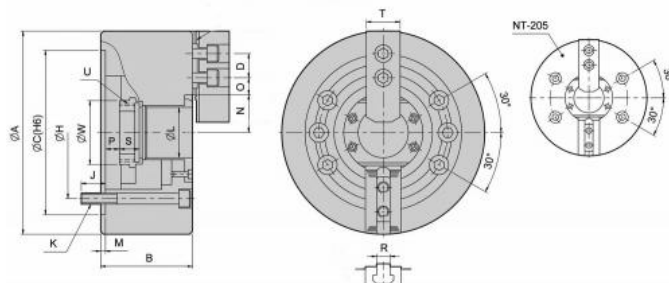

# Dvoučelistové silové sklíčidlo Ø 304, válcové upnutí, s otvorem, čelisti 1,5 x 60°

**Kód produktu:** 29-NT-212  
**EAN:** 4049794001998  
**Celní tarif:** 8466 2091  
**Hmotnost:** 60,00 kg  
**Výrobce:** [Strong](#)  
**Dostupnost:** skladem  
**Způsob přepravy:** spedice

## Parametry

|                             |         |                                |           |                     |       |
|-----------------------------|---------|--------------------------------|-----------|---------------------|-------|
| <b>A</b>                    | 304     | <b>B</b>                       | 110       | <b>C</b>            | 220   |
| <b>D</b>                    | 30      | <b>H</b>                       | 171.4     | <b>J</b>            | 23    |
| <b>K</b>                    | 6 x M16 | <b>kg</b>                      | 55        | <b>L</b>            | 91    |
| <b>M</b>                    | 6       | <b>Max.síla kN</b>             | 38        | <b>Max.tlak kN</b>  | 18.4  |
| <b>Max.up.síla daN</b>      | 9800    | <b>N max</b>                   | 61.3      | <b>O max</b>        | 45.75 |
| <b>O min</b>                | 15.75   | <b>Ozubení</b>                 | 1,5 x 60° | <b>P max</b>        | 8     |
| <b>P min</b>                | -15     | <b>R</b>                       | 21        | <b>S</b>            | 28    |
| <b>T</b>                    | 52      | <b>U max</b>                   | M100 x 2  | <b>U/min max</b>    | 3400  |
| <b>Vhodné měkké čelisti</b> | HC12    | <b>Vhodné náhradní čelisti</b> | HJ12      | <b>Vhodný válec</b> | M2091 |
| <b>W</b>                    | 108     | <b>Zdvih čelistí</b>           | 10.6      | <b>Zdvih pístu</b>  | 23    |