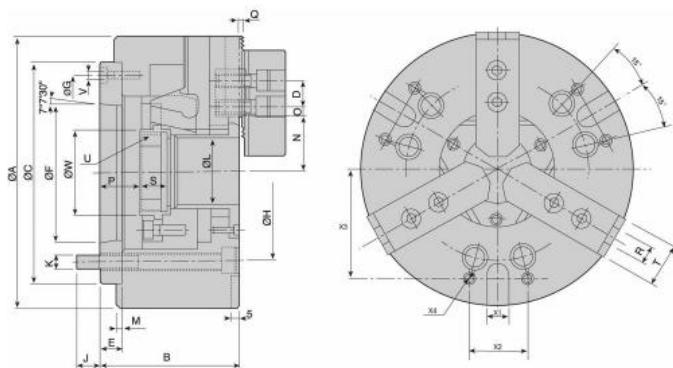

# Tříčelistové silové sklíčidlo Ø 405, A15, s velkým otvorem

<b>Kód produktu:</b>	29-NB-215A15
<b>EAN:</b>	4049794063859
<b>Celní tarif:</b>	8466 2091
<b>Hmotnost:</b>	130,00 kg
<b>Výrobce:</b>	<a href="#">Strong</a>
<b>Dostupnost:</b>	na dotaz
<b>Způsob přepravy:</b>	spedice

## Parametry

<b>A</b>	405	<b>B</b>	154	<b>C</b>	380
<b>D</b>	43	<b>E</b>	27	<b>F</b>	285.8
<b>G</b>	330	<b>H</b>	330.2	<b>J</b>	33
<b>K</b>	6 x M24	<b>kg</b>	130	<b>L</b>	142
<b>M</b>	6	<b>Max.síla kN</b>	71	<b>Max.tlak kN</b>	25.5
<b>Max.up.síla daN</b>	180	<b>O max</b>	45.25	<b>O min</b>	15.25
<b>Ozubení</b>	1,5 x 60°	<b>P max</b>	34	<b>P min</b>	11
<b>Q</b>	5	<b>R</b>	22	<b>S</b>	43
<b>T</b>	62	<b>U max</b>	M155 x 2	<b>U/min max</b>	2500
<b>V</b>	3 x M12	<b>Vhodné měkké čelisti</b>	HC15	<b>Vhodné náhradní čelisti</b>	HJ15
<b>Vhodný válec</b>	M2816	<b>W</b>	164	<b>Zdvih čelistí</b>	10.6
<b>Zdvih pístu</b>	23	<b>Ø</b>	405		