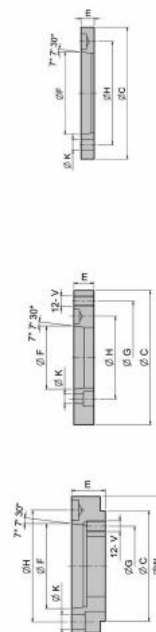

Ocelová příruba pro silové sklíčidlo NIT-215, A11

Kód produktu: 29-FNIT-215/11
EAN: 4049794064054
Celní tarif: 8466 2091
Hmotnost: 6,00 kg
Výrobce: [Strong](#)
Dostupnost: na dotaz

6 487,60 Kč bez DPH
9 825,00 Kč **7 850,00 Kč s DPH**
259,50 € bez DPH
393,00-€ **314,00 € s DPH**

Parametry

A	300	B	22	D	196.9
F	235	Pro	NIT-215, VIT-218		

Tento produkt najdete v našem [KATALOGU na straně 61 \(2021\)](#)