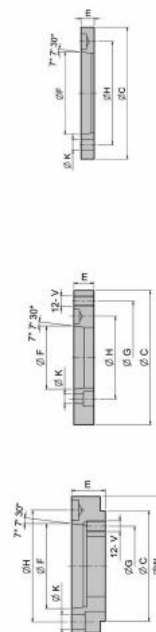

Ocelová příruba pro silové sklíčidlo VIT-224, A15

Kód produktu: 29-FVIT-224/15
EAN: 4049794064078
Celní tarif: 8466 2091
Hmotnost: 62,00 kg
Výrobce: [Strong](#)
Dostupnost: na dotaz
Způsob přepravy: spedice

31-250,00-Kč 20 661,16 Kč bez DPH
25 000,00 Kč s DPH
1-250,00-€ 826,45 € bez DPH
1 000,00 € s DPH

Parametry

A	380	B	27	D	285.8
F	330.2	Pro	VIT-224, VIT-232		

Tento produkt najdete v našem [KATALOGU na straně 61 \(2021\)](#)