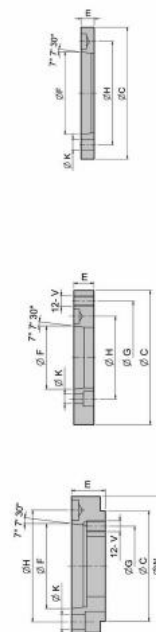

# Ocelová příruba pro silové sklíčidlo VIT-224, A15

**Kód produktu:** 29-FVIT-224/15  
**EAN:** 4049794064078  
**Celní tarif:** 8466 2091  
**Hmotnost:** 62,00 kg  
**Výrobce:** [Strong](#)  
**Dostupnost:** na dotaz  
**Způsob přepravy:** spedice

## Parametry

**A** 380  
**F** 330.2

**B** 27  
**Pro** VIT-224, VIT-232

**D** 285.8

Tento produkt najdete v našem [KATALOGU na straně 61 \(2021\)](#)