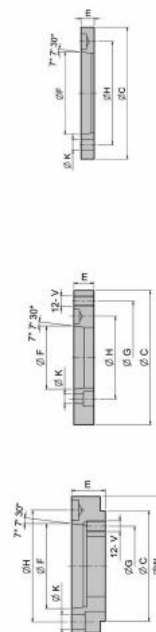

# Ocelová příruba pro silové sklíčidlo N-224, A20

**Kód produktu:** 29-FN-224/20  
**EAN:** 4049794064085  
**Celní tarif:** 8466 2091  
**Hmotnost:** 62,00 kg  
**Výrobce:** [Strong](#)  
**Dostupnost:** na dotaz  
**Způsob přepravy:** spedice

## Parametry

<b>A</b>	520	<b>B</b>	25	<b>D</b>	412.8
<b>F</b>	463.6	<b>Pro</b>	N-224, N-232, V-240, V-250		

Tento produkt najdete v našem [KATALOGU na straně 61 \(2021\)](#)