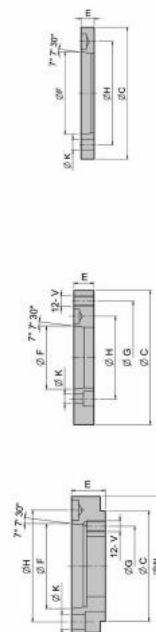

Ocelová příruba pro silové sklíčidlo N-224, A20

Kód produktu: 29-FN-224/20
EAN: 4049794064085
Celní tarif: 8466 2091
Hmotnost: 62,00 kg
Výrobce: [Strong](#)
Dostupnost: na dotaz
Způsob přepravy: spedice

20 661,16 Kč bez DPH
31-250,00-Kč **25 000,00 Kč s DPH**
1-250,00-€ **1 000,00 € s DPH**
826,45 € bez DPH

Parametry

A	520	B	25	D	412.8
F	463.6	Pro	N-224, N-232, V-240, V-250		

Tento produkt najdete v našem [KATALOGU na straně 61 \(2021\)](#)