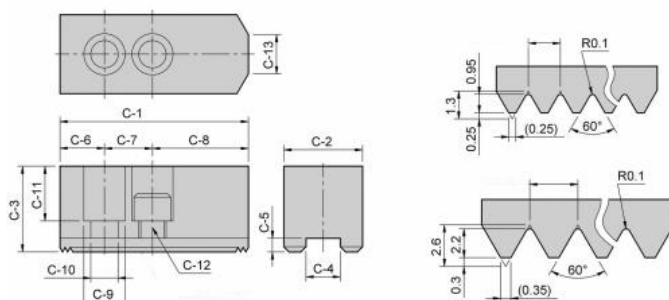

Měkké horní čelisti (kusové) 1,5 x 60°, HC 04

Kód produktu: 29-HC-04
EAN: 4049794053669
Celní tarif: 8466 2091
Hmotnost: 0,15 kg
Výrobce: [Strong](#)
Dostupnost: skladem

351,24 Kč bez DPH
525,00 Kč **425,00 Kč s DPH**
14,05 € bez DPH
21,00 € **17,00 € s DPH**

Parametry

C1	53
C12	M8
C3	23
C6	9
C9	13.5
Typ	HC04

C10	9
C13	3
C4	10
C7	14
kg	0.2

C11	14
C2	23
C5	5
C8	30
Ozubení	1,5 x 60°

Tento produkt najdete v našem [KATALOGU na straně 64 \(2021\)](#)