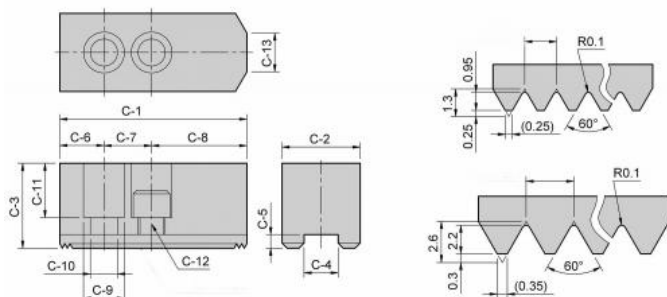

# Měkké horní čelisti (kusové) 1,5 x 60°, HC 05

Kód produktu: 29-HC-05  
EAN: 4049794002391  
Celní tarif: 8466 2091  
Hmotnost: 0,30 kg  
Výrobce: [Strong](#)  
Dostupnost: skladem

351,24 Kč bez DPH  
525,00 Kč **425,00 Kč s DPH**  
14,05 € bez DPH  
21,00 € **17,00 € s DPH**

## Parametry

C1	62
C12	M8
C3	30
C6	9
C9	13.5
Typ	HC05

C10	9
C13	5
C4	10
C7	14
kg	0.3

C11	21
C2	25
C5	5
C8	39
Ozubení	1,5 x 60°

Tento produkt najdete v našem [KATALOGU na straně 64 \(2021\)](#)