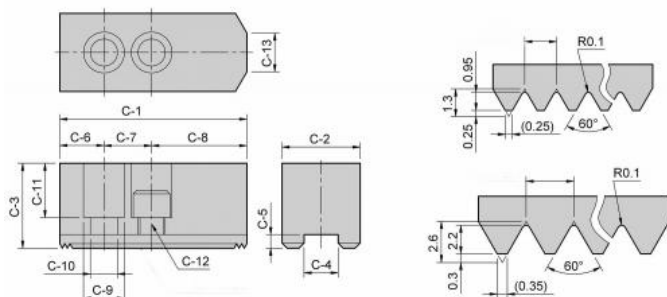

Měkké horní čelisti (kusové) 1,5 x 60°, HC 06

Kód produktu: 29-HC-06
EAN: 4049794002407
Celní tarif: 8466 2091
Hmotnost: 0,50 kg
Výrobce: [Strong](#)
Dostupnost: skladem

351,24 Kč bez DPH
525,00 Kč **425,00 Kč s DPH**
14,05 € bez DPH
21,00 € **17,00 € s DPH**

Parametry

C1	73	C10	11	C11	23
C12	M10	C13	14	C2	31
C3	36	C4	12	C5	5
C6	15	C7	20	C8	38
C9	17	kg	0.5	Ozubení	1,5 x 60°
Typ	HC06				

Tento produkt najdete v našem [KATALOGU na straně 64 \(2021\)](#)