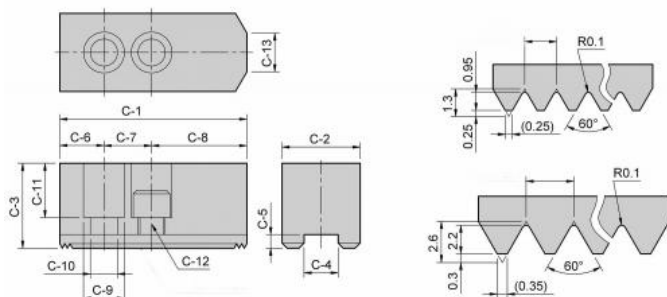

# Měkké horní čelisti (kusové) 1,5 x 60°, HC 06

**Kód produktu:** 29-HC-06  
**EAN:** 4049794002407  
**Celní tarif:** 8466 2091  
**Hmotnost:** 0,50 kg  
**Výrobce:** [Strong](#)  
**Dostupnost:** skladem

## Parametry

<b>C1</b>	73	<b>C10</b>	11	<b>C11</b>	23
<b>C12</b>	M10	<b>C13</b>	14	<b>C2</b>	31
<b>C3</b>	36	<b>C4</b>	12	<b>C5</b>	5
<b>C6</b>	15	<b>C7</b>	20	<b>C8</b>	38
<b>C9</b>	17	<b>kg</b>	0.5	<b>Ozubení</b>	1,5 x 60°
<b>Typ</b>	HC06				