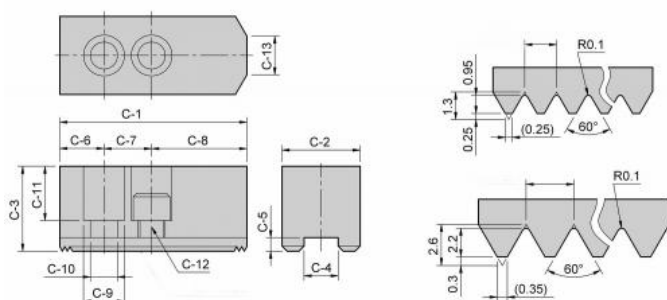

Měkké horní čelisti (kusové) 1,5 x 60°, HC 08

Kód produktu: 29-HC-08
EAN: 4049794002414
Celní tarif: 8466 2091
Hmotnost: 0,75 kg
Výrobce: [Strong](#)
Dostupnost: skladem

413,22 Kč bez DPH
625,00 Kč **500,00 Kč s DPH**
16,53 € bez DPH
25,00 € **20,00 € s DPH**

Parametry

C1	95	C10	13	C11	22
C12	M12	C13	16	C2	35
C3	37	C4	14	C5	5
C6	24	C7	25	C8	46
C9	19	kg	0.8	Ozubení	1,5 x 60°
Typ	HC08				

Tento produkt najdete v našem [KATALOGU na straně 64 \(2021\)](#)