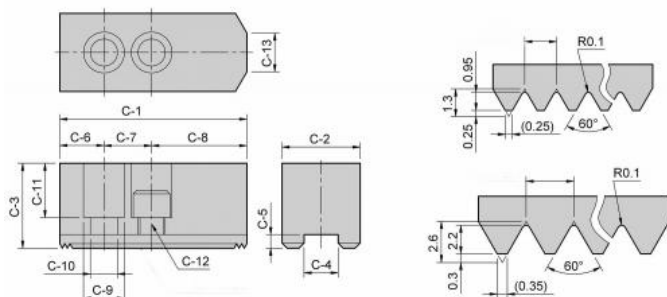

# Měkké horní čelisti (kusové) 1,5 x 60°, HC 08

Kód produktu: 29-HC-08  
EAN: 4049794002414  
Celní tarif: 8466 2091  
Hmotnost: 0,75 kg  
Výrobce: [Strong](#)  
Dostupnost: skladem

413,22 Kč bez DPH  
625,00 Kč **500,00 Kč s DPH**  
16,53 € bez DPH  
25,00 € **20,00 € s DPH**

## Parametry

C1	95	C10	13	C11	22
C12	M12	C13	16	C2	35
C3	37	C4	14	C5	5
C6	24	C7	25	C8	46
C9	19	kg	0.8	Ozubení	1,5 x 60°
Typ	HC08				

Tento produkt najdete v našem [KATALOGU na straně 64 \(2021\)](#)