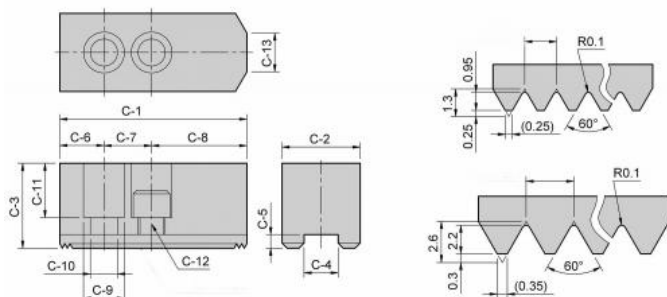

Měkké horní čelisti (kusové) 1,5 x 60°, HC 10

Kód produktu: 29-HC-10
EAN: 4049794002421
Celní tarif: 8466 2091
Hmotnost: 1,20 kg
Výrobce: [Strong](#)
Dostupnost: skladem

433,88 Kč bez DPH
650,00 Kč **525,00 Kč s DPH**
17,36 € bez DPH
26,00 € **21,00 € s DPH**

Parametry

C1	110	C10	13	C11	27
C12	M12	C13	18	C2	40
C3	42	C4	16	C5	5
C6	30	C7	30	C8	50
C9	19	kg	1.3	Ozubení	1,5 x 60°
Typ	HC10				

Tento produkt najdete v našem [KATALOGU na straně 64 \(2021\)](#)