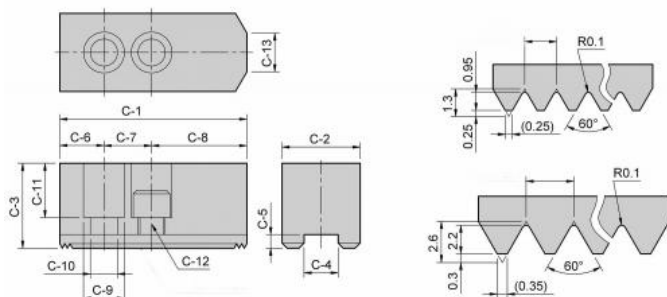

# Měkké horní čelisti (kusové) 1,5 x 60°, HC 10

Kód produktu: 29-HC-10  
EAN: 4049794002421  
Celní tarif: 8466 2091  
Hmotnost: 1,20 kg  
Výrobce: [Strong](#)  
Dostupnost: skladem

433,88 Kč bez DPH  
650,00 Kč **525,00 Kč s DPH**  
17,36 € bez DPH  
26,00 € **21,00 € s DPH**

## Parametry

C1	110	C10	13	C11	27
C12	M12	C13	18	C2	40
C3	42	C4	16	C5	5
C6	30	C7	30	C8	50
C9	19	kg	1.3	Ozubení	1,5 x 60°
Typ	HC10				

Tento produkt najdete v našem [KATALOGU na straně 64 \(2021\)](#)