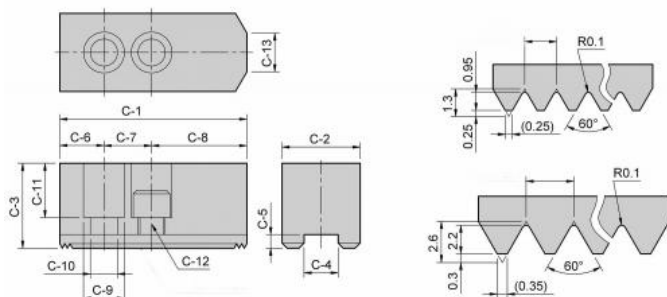

# Měkké horní čelisti (kusové) 1,5 x 60°, HC 12

Kód produktu: 29-HC-12  
EAN: 4049794002438  
Celní tarif: 8466 2091  
Hmotnost: 2,15 kg  
Výrobce: [Strong](#)  
Dostupnost: skladem

661,16 Kč bez DPH  
1 000,00 Kč **800,00 Kč s DPH**  
26,45 € bez DPH  
40,00 € **32,00 € s DPH**

## Parametry

C1	130	C10	17	C11	30
C12	M16	C13	23	C2	50
C3	50	C4	21	C5	5
C6	39	C7	30	C8	61
C9	25	kg	2.2	Ozubení	1,5 x 60°
Typ	HC12				

Tento produkt najdete v našem [KATALOGU na straně 64 \(2021\)](#)