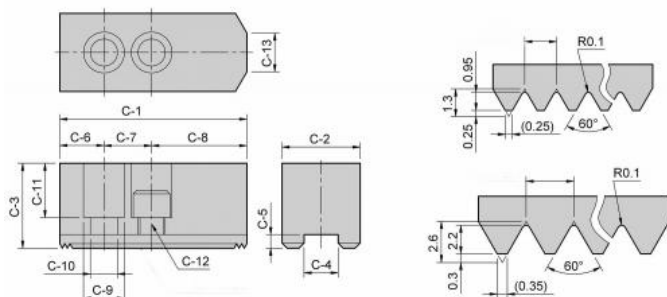

Měkké horní čelisti (kusové) 1,5 x 60°, HC 12-1

Kód produktu: 29-HC-12-1
EAN: 4049794002452
Celní tarif: 8466 2091
Hmotnost: 2,20 kg
Výrobce: [Strong](#)
Dostupnost: skladem

826,45 Kč bez DPH
1 000,00 Kč s DPH

33,06 € bez DPH
40,00 € s DPH

Parametry

C1	130
C12	M14
C3	50
C6	39
C9	23
Typ	HC12-1

C10	15
C13	23
C4	18
C7	30
kg	2.2

C11	30
C2	50
C5	5
C8	61
Ozubení	1,5 x 60°

Tento produkt najdete v našem [KATALOGU na straně 64 \(2021\)](#)