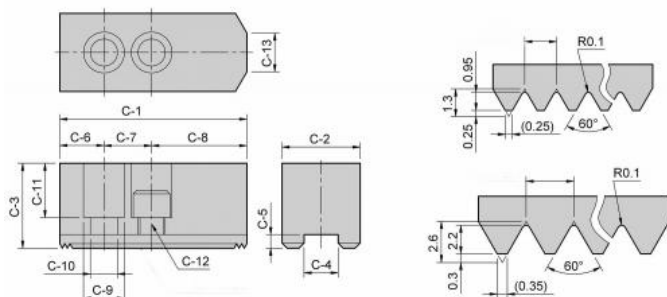

# Měkké horní čelisti (kusové) 1,5 x 60°, HC 12-1

**Kód produktu:** 29-HC-12-1  
**EAN:** 4049794002452  
**Celní tarif:** 8466 2091  
**Hmotnost:** 2,20 kg  
**Výrobce:** [Strong](#)  
**Dostupnost:** skladem

## Parametry

<b>C1</b>	130
<b>C12</b>	M14
<b>C3</b>	50
<b>C6</b>	39
<b>C9</b>	23
<b>Typ</b>	HC12-1

<b>C10</b>	15
<b>C13</b>	23
<b>C4</b>	18
<b>C7</b>	30
<b>kg</b>	2.2

<b>C11</b>	30
<b>C2</b>	50
<b>C5</b>	5
<b>C8</b>	61
<b>Ozubení</b>	1,5 x 60°