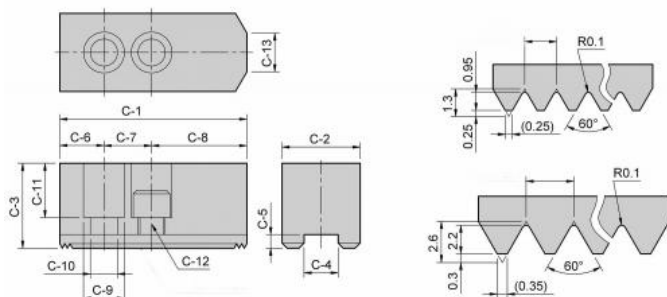

Měkké horní čelisti (kusové) 1,5 x 60°, HC 15

Kód produktu: 29-HC-15
EAN: 4049794002445
Celní tarif: 8466 2091
Hmotnost: 4,20 kg
Výrobce: [Strong](#)
Dostupnost: skladem

1 611,57 Kč bez DPH
2 450,00 Kč **1 950,00 Kč s DPH**
64,46 € bez DPH
98,00 € **78,00 € s DPH**

Parametry

C1	165
C12	M20
C3	62
C6	37
C9	32
Typ	HC15

C10	21
C13	-
C4	22
C7	43
kg	4.2

C11	38
C2	62
C5	8
C8	85
Ozubení	1,5 x 60°

Tento produkt najdete v našem [KATALOGU na straně 64 \(2021\)](#)