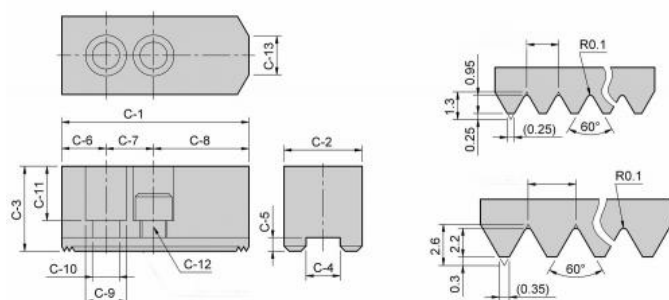

# Měkké horní čelisti (kusové) 1,5 x 60°, HC 15

**Kód produktu:** 29-HC-15  
**EAN:** 4049794002445  
**Celní tarif:** 8466 2091  
**Hmotnost:** 4,20 kg  
**Výrobce:** [Strong](#)  
**Dostupnost:** skladem

## Parametry

<b>C1</b>	165	<b>C10</b>	21	<b>C11</b>	38
<b>C12</b>	M20	<b>C13</b>	-	<b>C2</b>	62
<b>C3</b>	62	<b>C4</b>	22	<b>C5</b>	8
<b>C6</b>	37	<b>C7</b>	43	<b>C8</b>	85
<b>C9</b>	32	<b>kg</b>	4.2	<b>Ozubení</b>	1,5 x 60°
<b>Typ</b>	HC15				