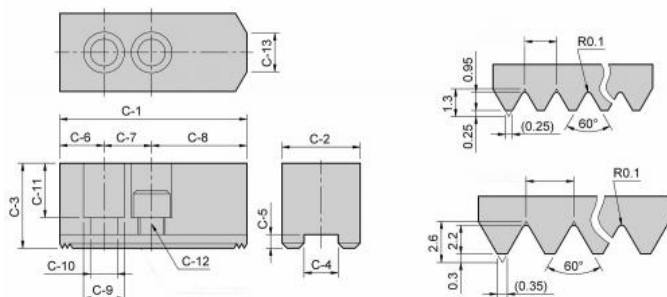

Měkké horní čelisti (kusové) 1,5 x 60°, HC 15-1

Kód produktu: 29-HC-15-1
EAN: 4049794002469
Celní tarif: 8466 2091
Hmotnost: 4,25 kg
Výrobce: [Strong](#)
Dostupnost: skladem

1 611,57 Kč bez DPH
2 450,00 Kč **1 950,00 Kč s DPH**
64,46 € bez DPH
98,00 € **78,00 € s DPH**

Parametry

C1	165
C12	M20
C3	62
C6	37
C9	32
Typ	HC15-1

C10	21
C13	-
C4	25.5
C7	43
kg	4.2

C11	38
C2	62
C5	5
C8	85
Ozubení	1,5 x 60°

Tento produkt najdete v našem [KATALOGU na straně 64 \(2021\)](#)