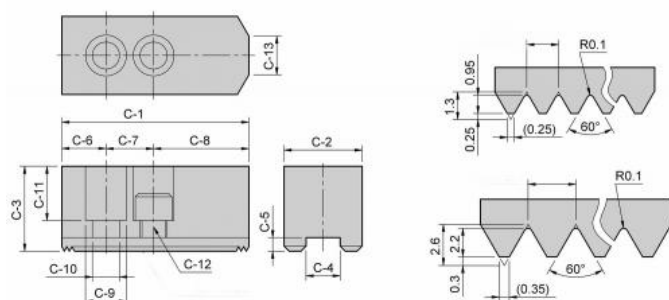

Měkké horní čelisti (kusové) 3,0 x 60°, HC 24-1

Kód produktu: 29-HC-24-1
EAN: 4049794002476
Celní tarif: 8466 2091
Hmotnost: 5,30 kg
Výrobce: [Strong](#)
Dostupnost: skladem

2 334,71 Kč bez DPH
3-525,00 Kč **2 825,00 Kč s DPH**
141,00-€ **113,00 € s DPH**
93,39 € bez DPH

Parametry

C1	180
C12	M20
C3	70
C6	40
C9	32
Typ	HC24-1

C10	21
C13	-
C4	25
C7	60
kg	5.3

C11	45
C2	65
C5	9
C8	80
Ozubení	3,0 x 60°

Tento produkt najdete v našem [KATALOGU na straně 64 \(2021\)](#)