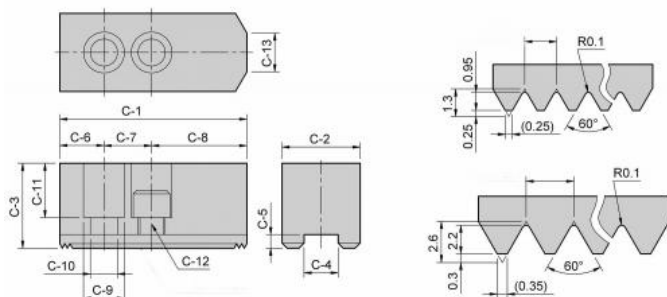

Měkké horní čelisti (kusové) 3,0 x 60°, HC 24-1

Kód produktu: 29-HC-24-1
EAN: 4049794002476
Celní tarif: 8466 2091
Hmotnost: 5,30 kg
Výrobce: [Strong](#)
Dostupnost: skladem

2 913,22 Kč bez DPH
3 525,00 Kč s DPH

116,53 € bez DPH
141,00 € s DPH

Parametry

C1	180
C12	M20
C3	70
C6	40
C9	32
Typ	HC24-1

C10	21
C13	-
C4	25
C7	60
kg	5.3

C11	45
C2	65
C5	9
C8	80
Ozubení	3,0 x 60°

Tento produkt najdete v našem [KATALOGU na straně 64 \(2021\)](#)