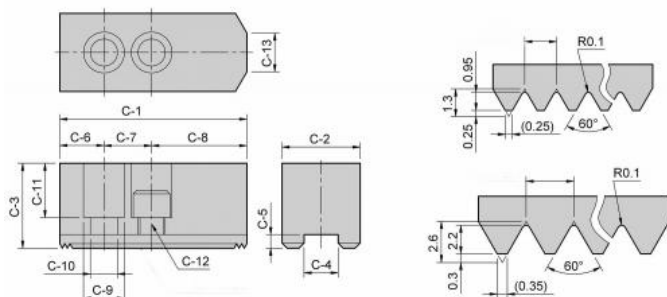

Měkké horní čelisti (kusové) 3,0 x 60°, HC 32-1

Kód produktu: 29-HC-32-1
EAN: 4049794025437
Celní tarif: 8466 2091
Hmotnost: 9,70 kg
Výrobce: [Strong](#)
Dostupnost: na dotaz

3 161,16 Kč bez DPH
4 775,00 Kč **3 825,00 Kč s DPH**
126,45 € bez DPH
191,00 € **153,00 € s DPH**

Parametry

C1	210
C12	M20
C3	90
C6	40
C9	32
Typ	HC32-1

C10	21
C13	-
C4	25
C7	80
kg	9.8

C11	65
C2	74
C5	9
C8	90
Ozubení	3,0 x 60°

Tento produkt najdete v našem [KATALOGU na straně 64 \(2021\)](#)