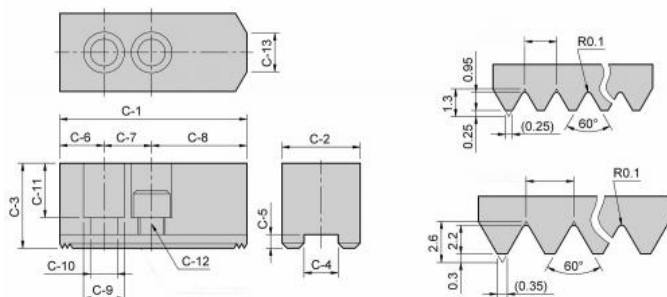

Měkké horní čelisti (kusové) 3,0 x 60°, HC 32-1

Kód produktu: 29-HC-32-1
EAN: 4049794025437
Celní tarif: 8466 2091
Hmotnost: 9,70 kg
Výrobce: [Strong](#)
Dostupnost: na dotaz

3 161,16 Kč bez DPH
4 775,00 Kč **3 825,00 Kč s DPH**
126,45 € bez DPH
191,00 € **153,00 € s DPH**

Parametry

C1	210	C10	21	C11	65
C12	M20	C13	-	C2	74
C3	90	C4	25	C5	9
C6	40	C7	80	C8	90
C9	32	kg	9.8	Ozubení	3,0 x 60°
Typ	HC32-1				

Tento produkt najdete v našem [KATALOGU na straně 64 \(2021\)](#)