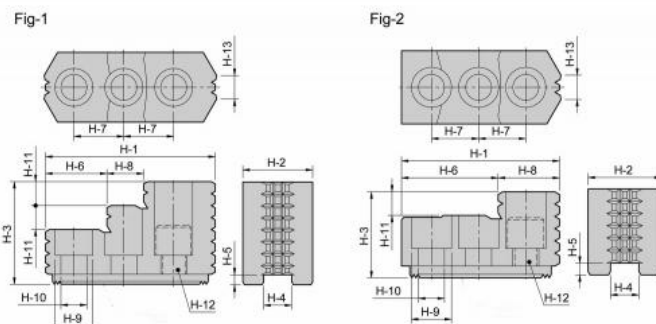

Tvrdé horní čelisti (kusové) 1,5 x 60°, HJ 05

Kód produktu: 29-HJ-05
EAN: 4049794002483
Celní tarif: 8466 2091
Hmotnost: 0,10 kg
Výrobce: [Strong](#)
Dostupnost: skladem

1 528,93 Kč bez DPH
2 325,00 Kč **1 850,00 Kč s DPH**
61,16 € bez DPH
93,00 € **74,00 € s DPH**

Parametry

H1	53
H12	M8
H3	27.5
H6	30.5
H9	13.5
Ozubení	1,5 x 60°

H10	8.5
H13	6
H4	10
H7	14
kg	0.2
Typ	HJ05

H11	10
H2	23
H5	4
H8	22.5
Obr.	2

Tento produkt najdete v našem [KATALOGU na straně 64 \(2021\)](#)