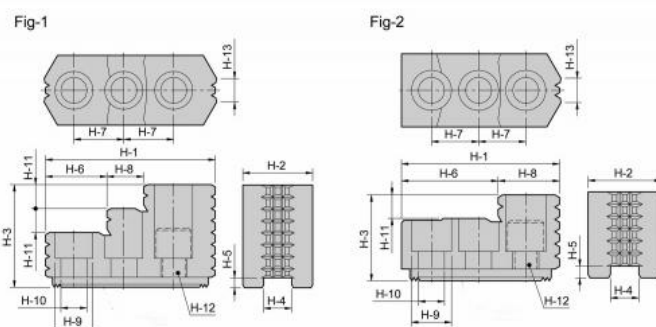

Tvrdé horní čelisti (kusové) 1,5 x 60°, HJ 06

Kód produktu: 29-HJ-06
EAN: 4049794002490
Celní tarif: 8466 2091
Hmotnost: 0,30 kg
Výrobce: [Strong](#)
Dostupnost: skladem

1 528,93 Kč bez DPH
2 325,00 Kč **1 850,00 Kč s DPH**
61,16 € bez DPH
93,00 € **74,00 € s DPH**

Parametry

H1	67
H12	M10
H3	36
H6	39.5
H9	17
Ozubení	1,5 x 60°

H10	11
H13	11
H4	12
H7	20
kg	0.3
Typ	HJ06

H11	10
H2	31
H5	5
H8	27.5
Obr.	2

Tento produkt najdete v našem [KATALOGU na straně 64 \(2021\)](#)