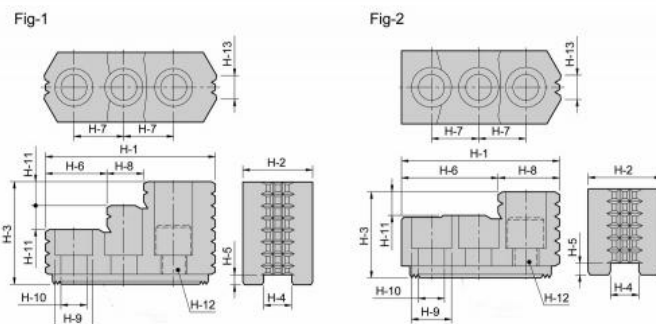

Tvrdé horní čelisti (kusové) 1,5 x 60°, HJ 08

Kód produktu: 29-HJ-08
 EAN: 4049794002506
 Celní tarif: 8466 2091
 Hmotnost: 0,60 kg
 Výrobce: [Strong](#)
 Dostupnost: skladem

1 776,86 Kč bez DPH
 2 675,00 Kč **2 150,00 Kč s DPH**
 71,07 € bez DPH
 107,00 € **86,00 € s DPH**

Parametry

H1	86
H12	M12
H3	51
H6	31
H9	19
Ozubení	1,5 x 60°

H10	13
H13	12
H4	14
H7	25
kg	0.6
Typ	HJ08

H11	12
H2	35
H5	5
H8	18
Obr.	1

Tento produkt najdete v našem [KATALOGU na straně 64 \(2021\)](#)