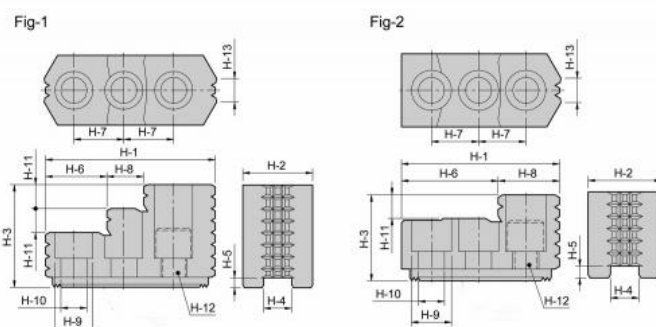

Tvrdé horní čelisti (kusové) 1,5 x 60°, HJ 10

Kód produktu: 29-HJ-10
EAN: 4049794002513
Celní tarif: 8466 2091
Hmotnost: 1,00 kg
Výrobce: [Strong](#)
Dostupnost: skladem

2 128,10 Kč bez DPH
3-225,00 Kč **2 575,00 Kč s DPH**
85,12 € bez DPH
129,00-€ **103,00 € s DPH**

Parametry

H1	99,5
H12	M12
H3	54
H6	43
H9	19
Ozubení	1,5 x 60°

H10	13
H13	15
H4	16
H7	30
kg	1
Typ	HJ10

H11	13
H2	40
H5	5
H8	17
Obr.	1

Tento produkt najdete v našem [KATALOGU na straně 64 \(2021\)](#)