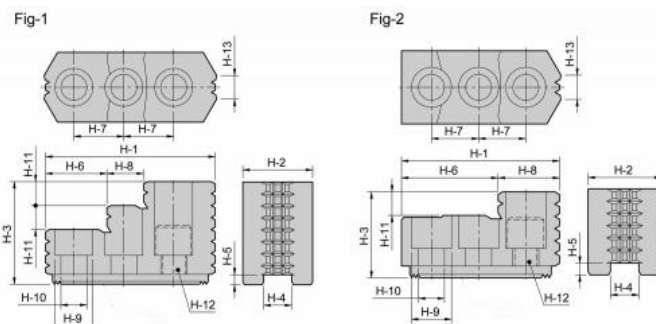

# Tvrdé horní čelisti (kusové) 1,5 x 60°, HJ 12

Kód produktu: 29-HJ-12  
EAN: 4049794002520  
Celní tarif: 8466 2091  
Hmotnost: 1,20 kg  
Výrobce: [Strong](#)  
Dostupnost: skladem

3 264,46 Kč bez DPH  
4 950,00 Kč **3 950,00 Kč s DPH**  
130,58 € bez DPH  
198,00-€ **158,00 € s DPH**

## Parametry

H1	103
H12	M16
H3	52
H6	62.5
H9	25
Ozubení	1,5 x 60°

H10	17
H13	30
H4	21
H7	30
kg	1.2
Typ	HJ12

H11	17
H2	50
H5	4
H8	40.5
Obr.	2

Tento produkt najdete v našem [KATALOGU na straně 64 \(2021\)](#)