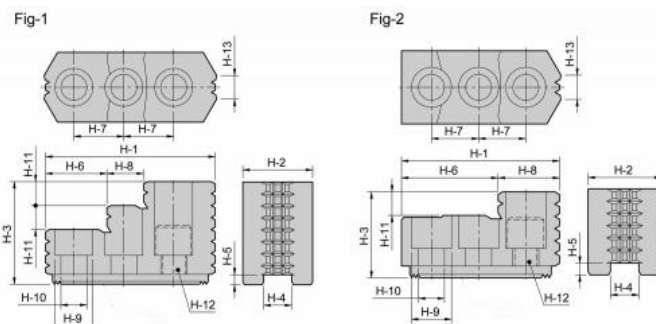

Tvrdé horní čelisti (kusové) 1,5 x 60°, HJ 12-1

Kód produktu: 29-HJ-12-1
EAN: 4049794002544
Celní tarif: 8466 2091
Hmotnost: 1,25 kg
Výrobce: [Strong](#)
Dostupnost: skladem

3 264,46 Kč bez DPH
4 950,00 Kč **3 950,00 Kč s DPH**
130,58 € bez DPH
198,00-€ **158,00 € s DPH**

Parametry

H1	103
H12	M14
H3	52
H6	62.5
H9	22
Ozubení	1,5 x 60°

H10	15
H13	30
H4	18
H7	30
kg	1.2
Typ	HJ12-1

H11	17
H2	50
H5	5
H8	40.5
Obr.	2

Tento produkt najdete v našem [KATALOGU na straně 64 \(2021\)](#)