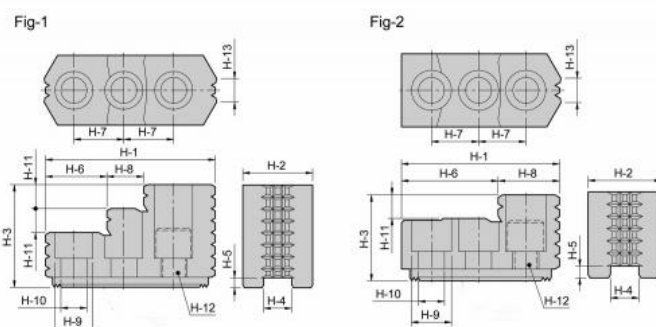

# Tvrdé horní čelisti (kusové) 1,5 x 60°, HJ 15

Kód produktu: 29-HJ-15  
EAN: 4049794002537  
Celní tarif: 8466 2091  
Hmotnost: 3,25 kg  
Výrobce: [Strong](#)  
Dostupnost: skladem

5 661,16 Kč bez DPH  
8-575,00 Kč **6 850,00 Kč s DPH**  
226,45 € bez DPH  
343,00-€ **274,00 € s DPH**

## Parametry

H1	149
H12	M20
H3	86
H6	63
H9	32
Ozubení	1,5 x 60°

H10	21
H13	40
H4	22
H7	43
kg	3.2
Typ	HJ15

H11	20
H2	62
H5	8
H8	34
Obr.	1

Tento produkt najdete v našem [KATALOGU na straně 64 \(2021\)](#)