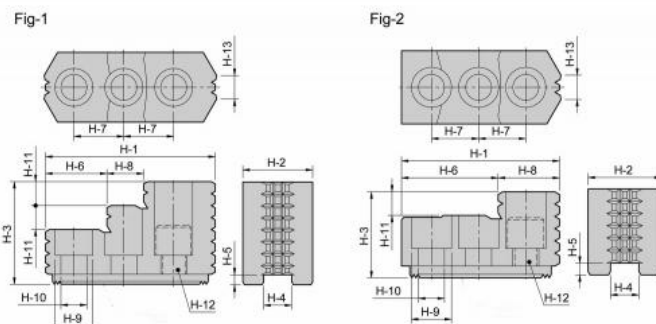

# Tvrdé horní čelisti (kusové) 1,5 x 60°, HJ 15-1

Kód produktu: 29-HJ-15-1  
EAN: 4049794002551  
Celní tarif: 8466 2091  
Hmotnost: 3,25 kg  
Výrobce: [Strong](#)  
Dostupnost: skladem

4 008,26 Kč bez DPH  
6-075,00-Kč **4 850,00 Kč s DPH**  
160,33 € bez DPH  
243,00-€ **194,00 € s DPH**

## Parametry

H1	149
H12	M20
H3	86
H6	63
H9	32
Ozubení	1,5 x 60°

H10	21
H13	40
H4	25.5
H7	43
kg	3.2
Typ	HJ15-1

H11	20
H2	62
H5	5
H8	34
Obr.	1

Tento produkt najdete v našem [KATALOGU na straně 64 \(2021\)](#)