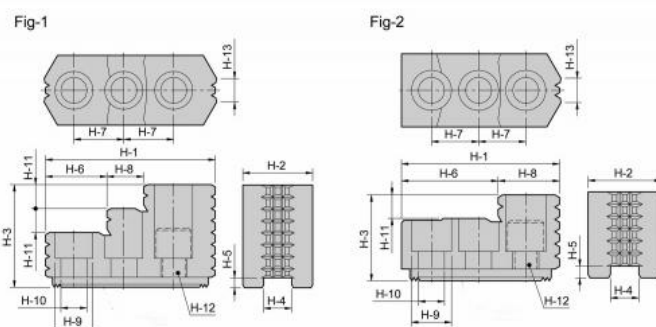

Tvrdé horní čelisti (kusové) 3,0 x 60°, HJ 24-1

Kód produktu: 29-HJ-24-1
EAN: 4049794002568
Celní tarif: 8466 2091
Hmotnost: 4,70 kg
Výrobce: [Strong](#)
Dostupnost: skladem

8 636,36 Kč bez DPH
13 075,00 Kč **10 450,00 Kč s DPH**
345,45 € bez DPH
523,00-€ **418,00 € s DPH**

Parametry

H1	159.5
H12	M20
H3	90
H6	104.5
H9	32
Ozubení	3,0 x 60°

H10	21
H13	55
H4	25
H7	60
kg	4.7
Typ	HJ24-1

H11	40
H2	80
H5	9
H8	55
Obr.	2

Tento produkt najdete v našem [KATALOGU na straně 64 \(2021\)](#)